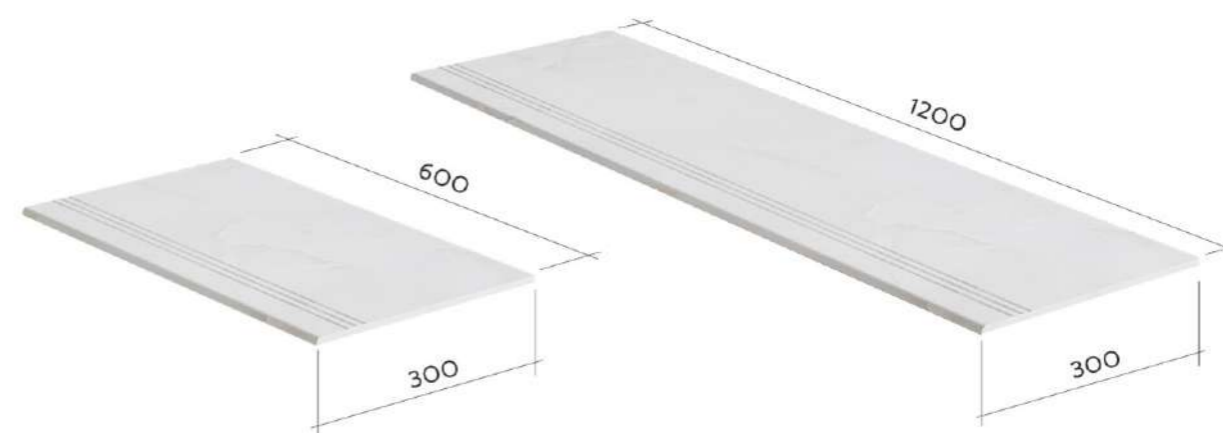

48 Техническая информация

- 50 ПОКАЗАТЕЛИ ПОВЕРХНОСТЕЙ КЕРАМОГРАНИТА
- 51 ГЕОМЕТРИЧЕСКИЕ ПОКАЗАТЕЛИ
ФИЗИКО-МЕХАНИЧЕСКИЕ ПОКАЗАТЕЛИ
- 52 КОНТАКТЫ
СЕРТИФИКАТЫ

BASIC

Изделия из керамогранита отличаются изысканными текстурами и разнообразием цветов, что позволяет каждому найти оптимальный вариант для своего интерьера. Несколько форматов размеров смогут удовлетворить любой запрос. Мы позволим вам реализовать самые смелые идеи и создать неповторимый интерьер, который будет радовать своим внешним видом и качеством.

3D - модель

размеры, мм

СТУПЕНЬ ПРОСТАЯ 300x600x9 / 300x1200x9

Ступень из керамогранита — это не только практичное, но и невероятно красивое решение для вашего дома или офиса. Наше изделие отличается высоким качеством исполнения и изящными формами, которые подчеркнут изысканность вашего интерьера.