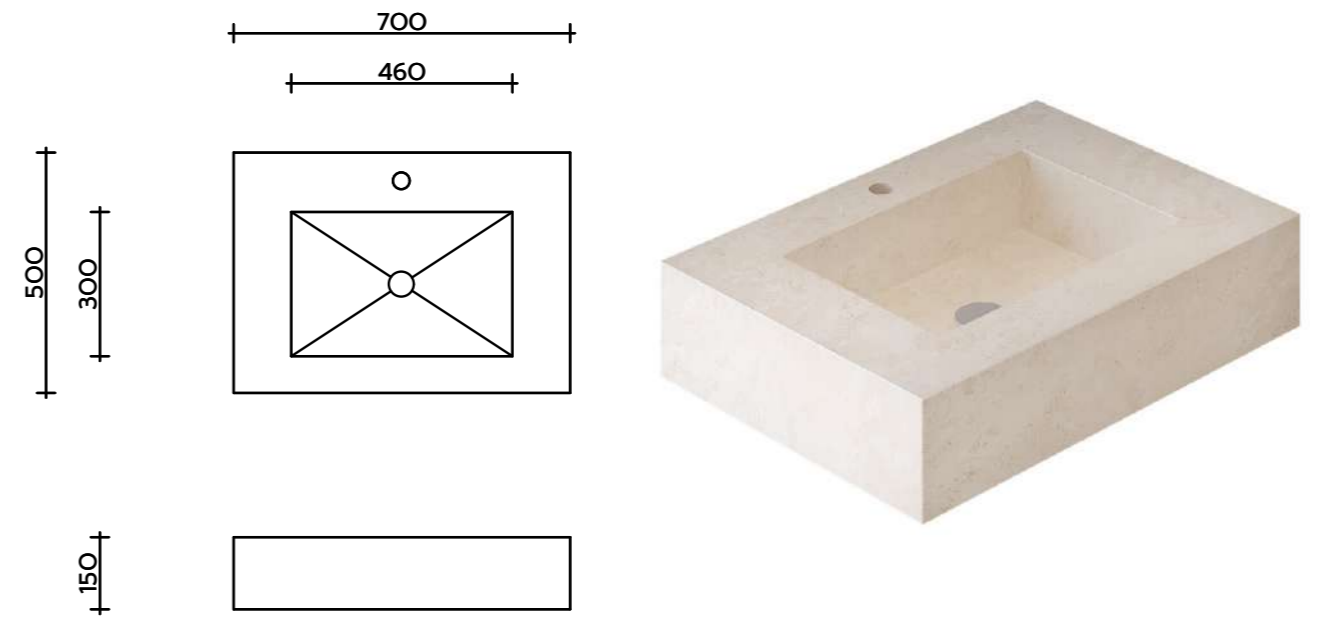

РАКОВИНА AIR SMALL CENTRE

Идеальное сочетание керамогранита с артикулами раковин позволяет реализовать любые дизайнерские идеи. Керамогранит гармонично вписывается в интерьер, подчеркивая его стиль или, наоборот, сливаясь с фоном. Это идеальное решение для создания уникальных пространств, где каждая деталь продумана до мелочей. Идеально впишется в маленькие пространства.

Изделие	подвесная раковина	Керамогранит	TRAVENTINE CROSS AVORIO
Вид слива	центральный	Торговая марка	ENNFACE
Размер, ДхШхВ мм	700x500x150	Формат, мм	600x1200x9
Сроки изготовления	21 день	Поверхность	matt