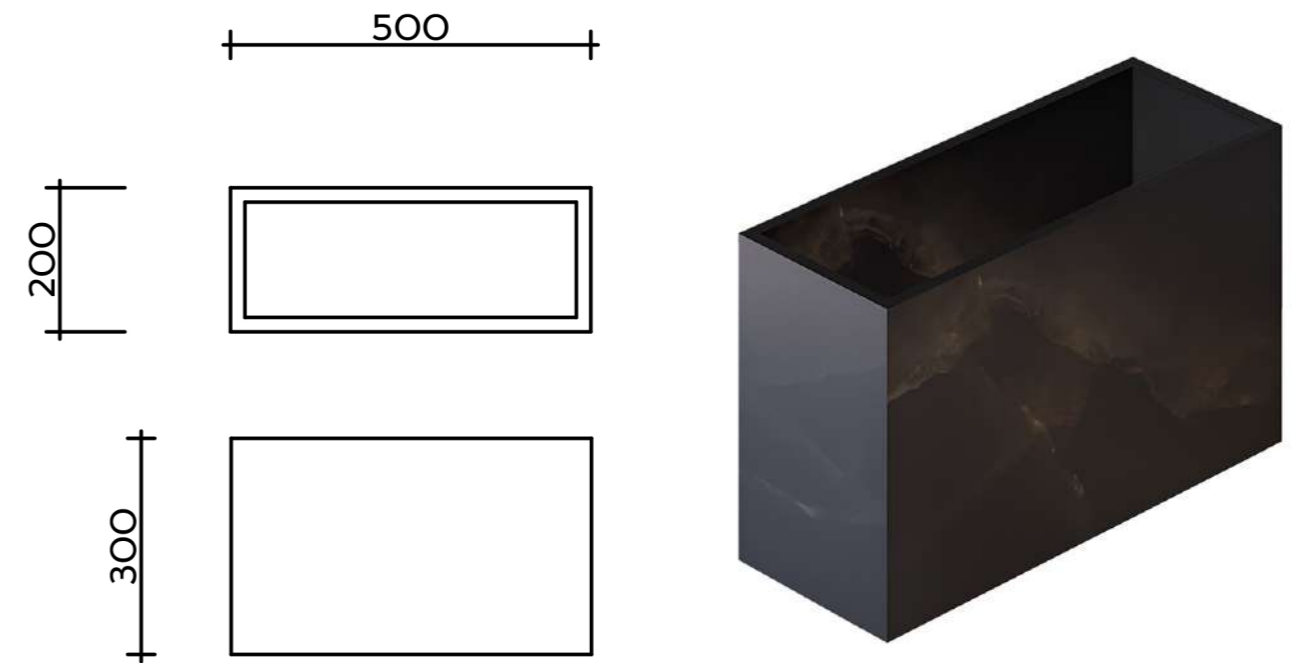

КАШПО 500x200

Вы можете использовать кашпо из керамогранита для оформления гостиной, балкона, террасы или спальни. Оно станет не только местом для вашего любимого растения, но и ярким акцентом в интерьере.

Преимущество керамогранитного кашпо — в его долговечности. Оно сохранит свой первоначальный вид и качество на протяжении многих лет, не требуя при этом особого ухода.

Изделие	кашпо	Керамогранит	ONYX NOIR
		Торговая марка	ENNFACE
Размер, ДхШхВ мм	500x200x300	Формат, мм	600x1200x9
Сроки изготовления	21 день	Поверхность	high glossy