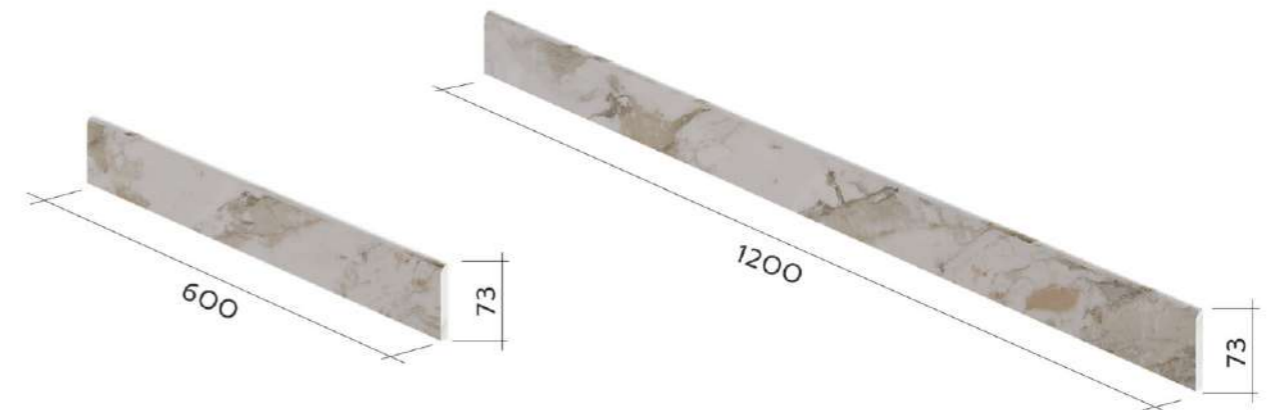

3D - модель

размеры, мм

ПЛИНТУС

Плинтус из керамогранита — это стильное и практичное решение для вашего интерьера. Благодаря широкому выбору керамогранита вы без труда подберёте идеальный вариант, который станет украшением вашего пространства.

Изделие	плинтус	1 шт		в коробке		
		кг	м2	шт	кг	м2
Сроки изготовления	14 дней	0,9	0,044	10	8,6	0,44
Размер, ШхДхТ мм	73x600x9	1,7	0,088	10	17,1	0,88

Керамогранит	Торговая марка	Формат, мм	Поверхность
CALACATTA CITRUS	ENNFACE	600x1200x9	lappato matt