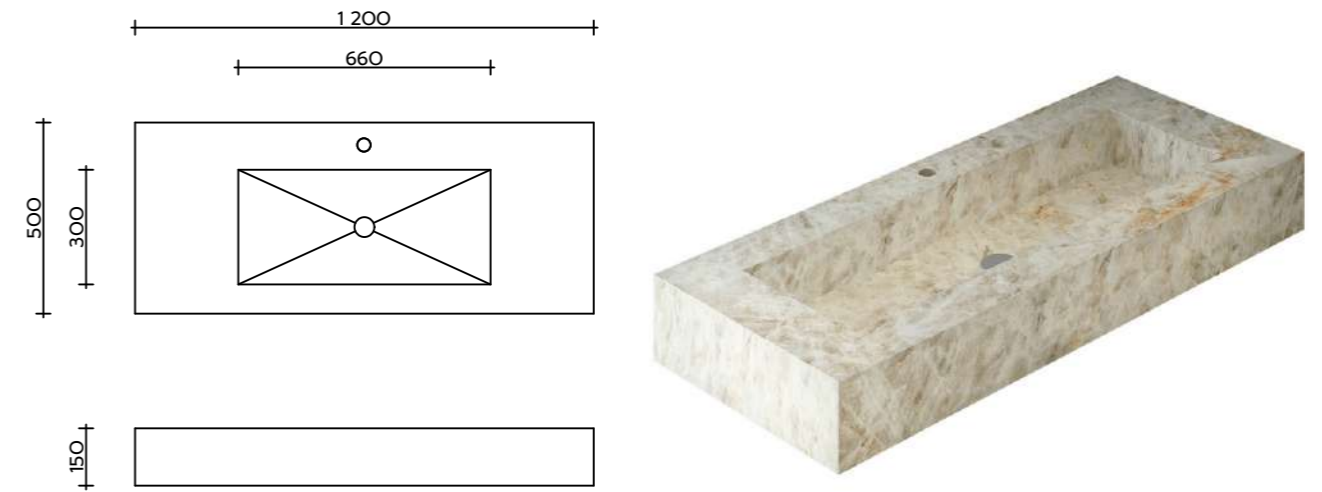

РАКОВИНА AIR LARGE CENTRE

Благодаря своим размерам и дизайнерским возможностям, раковина не только гармонично впишется в пространство, но и станет его центральным элементом. Данная раковина из керамогранита станет отличным решением для больших ванных комнат.

Изделие	подвесная раковина	Керамогранит	CRYSTAL PATAGONIA
Вид слива	центральный	Торговая марка	ENNFACE
Размер, ДхШхВ мм	1200x500x150	Формат, мм	600x1200x9
Сроки изготовления	21 день	Поверхность	lappato matt