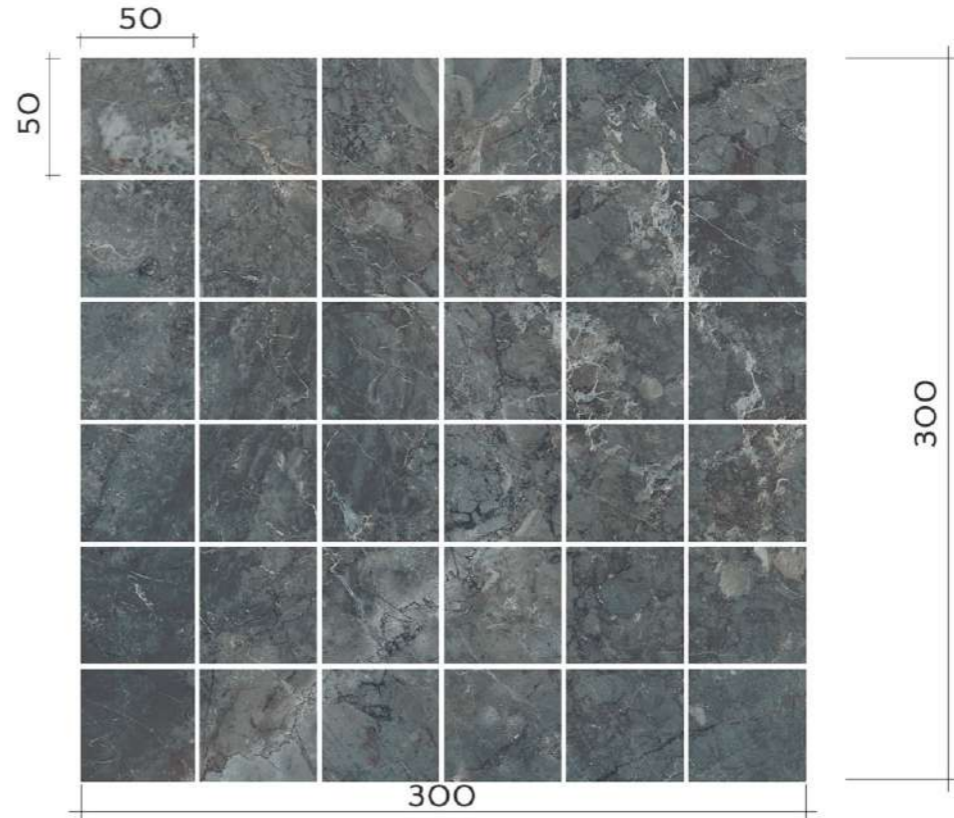

3D - модель

размеры, мм