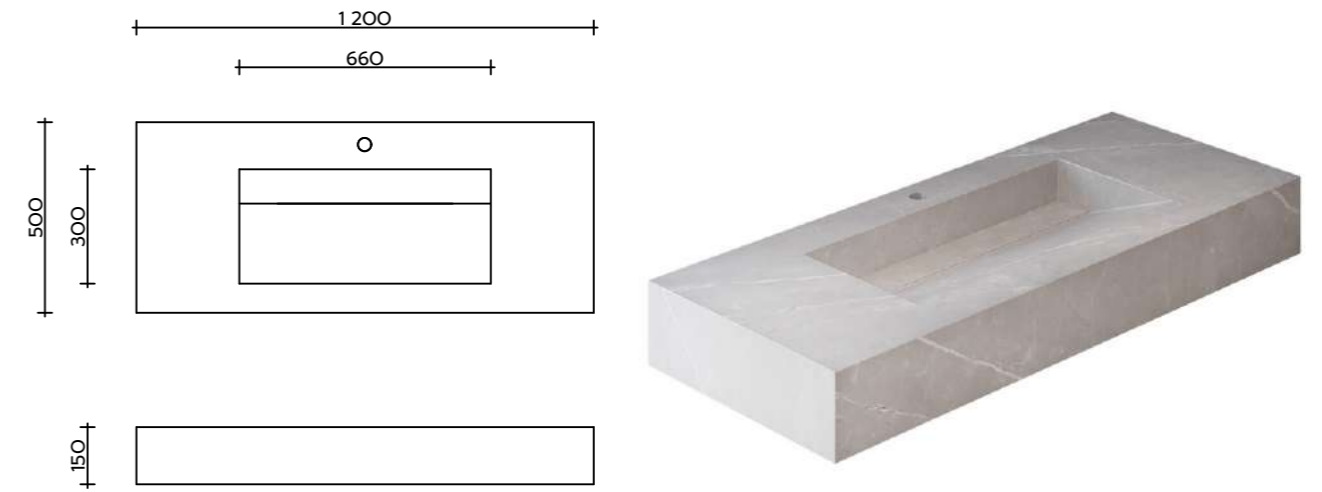

РАКОВИНА AIR LARGE SLANT

Благодаря внушительным размерам и разнообразию дизайнерских решений, данная раковина легко вписывается в интерьер и становится его акцентным элементом. Высококачественный керамогранит обеспечивает долговечность, что особенно важно для больших помещений. Данная раковина из керамогранита станет отличным решением для больших ванных комнат.

Изделие	подвесная раковина	Керамогранит	ALASKA GREY
Вид слива	боковой	Торговая марка	ENNFACE
Размер, ДхШхВ мм	1200x500x150	Формат, мм	600x1200x9
Сроки изготовления	21 день	Поверхность	matt