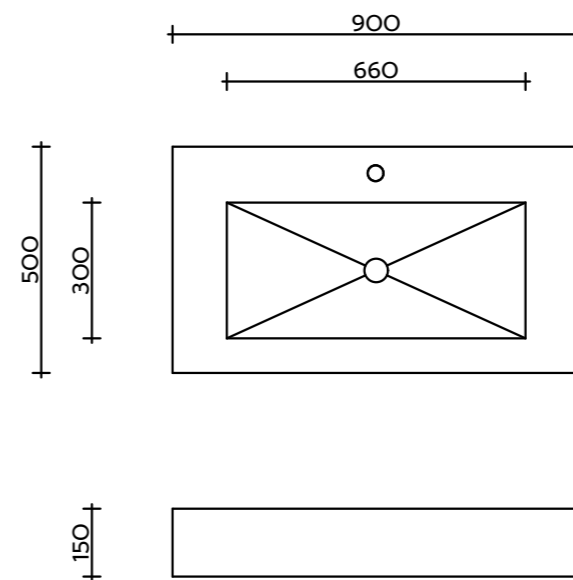

Чертеж

3D - модель

РАКОВИНА AIR MIDDLE CENTRE

Стильный дизайн раковины гармонично впишется в любой интерьер — от классического до современного. Выбирая данную раковину, вы делаете ставку на качество, стиль и практичность, обеспечивая своим клиентам приятные впечатления. Универсальное решение для общественных пространств.

Изделие	подвесная раковина	Керамогранит	ONIX PEARL
Вид слива	центральный	Торговая марка	ENNFACE
Размер, ДхШхВ мм	900x500x150	Формат, мм	600x1200x9
Сроки изготовления	21 день	Поверхность	matt