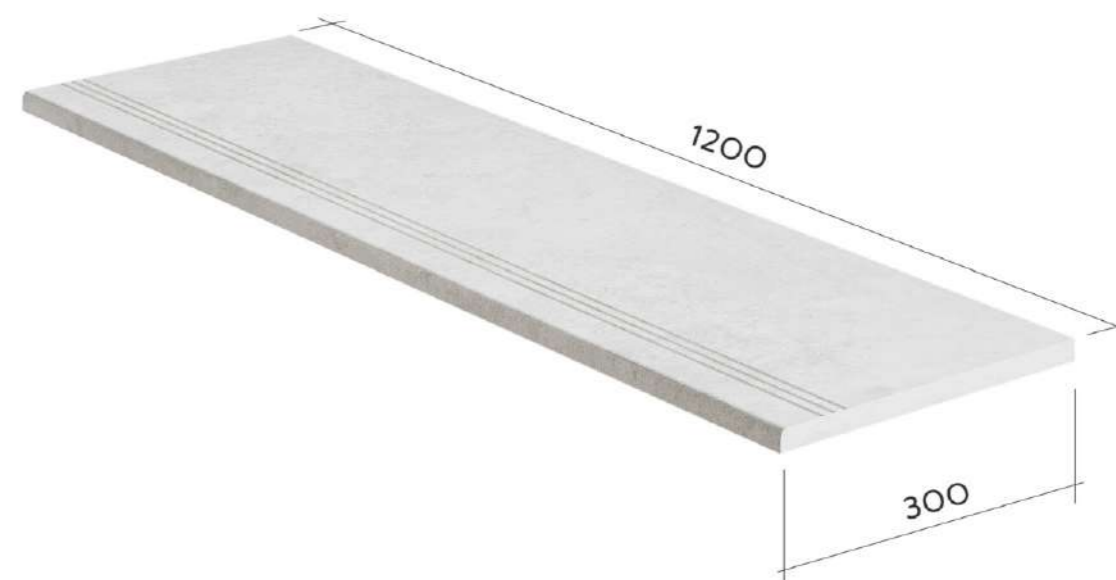

3D - модель

размеры, мм

СТУПЕНЬ ПРОСТАЯ 300x600x9 / 300x1200x9

Ступень из керамогранита — это не только практичное, но и невероятно красивое решение для вашего дома или офиса. Наше изделие отличается высоким качеством исполнения и изящными формами, которые подчеркнут изысканность вашего интерьера.

Керамогранит	Торговая марка	Формат, мм	Поверхность
ONIX PEARL	ENNFACE	600x1200x9	matt

3D - модель

размеры, мм

СТУПЕНЬ ПРОСТАЯ УТОЛЩЕННАЯ 300x1200x15

Ступени из керамогранита — это воплощение элегантности и надёжности. Мы одни из немногих производителей, кто изготавливает ступень данного размера в толщине 15мм. Она отлично подойдет для общественных пространств.

3D - модель

размеры, мм

СТУПЕНЬ ПРОСТАЯ УТОЛЩЕННАЯ 300x1200x20

Благодаря оптимальным размерам, ступени из керамогранита идеально подойдут для обустройства бассейна или уличных помещений. Они не только красивы, но и устойчивы к внешним воздействиям, что делает их отличным выбором для создания долговечной и эстетичной облицовки.