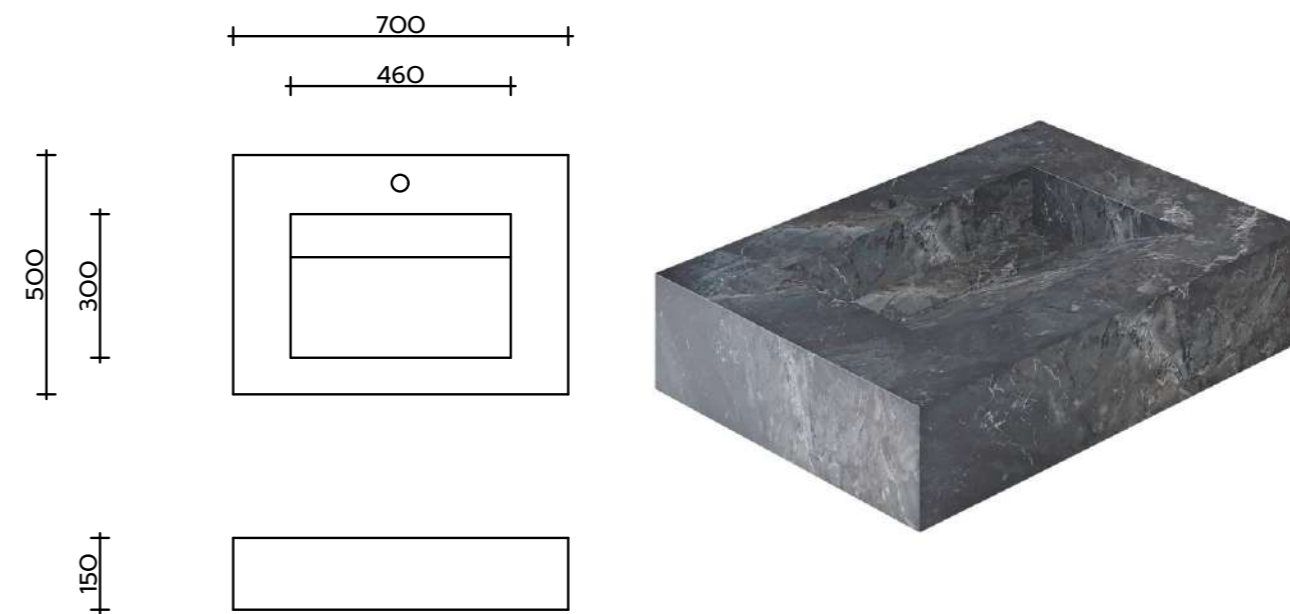

РАКОВИНА AIR SMALL SLANT

Раковина из керамогранита олицетворяет безупречный вкус. Она гармонично дополнит любой интерьер, придав ему изысканный и утонченный вид. Благодаря высокому качеству и стильному дизайну, раковина из керамогранита станет не только практичным, но и эстетически привлекательным элементом вашей ванной комнаты.

Изделие	подвесная раковина	Керамогранит	GEMSTONE
Вид слива	боковой	Торговая марка	ENNFACE
Размер, ДхШхВ мм	700x500x150	Формат, мм	600x1200x9
Сроки изготовления	21 день	Поверхность	lappato matt