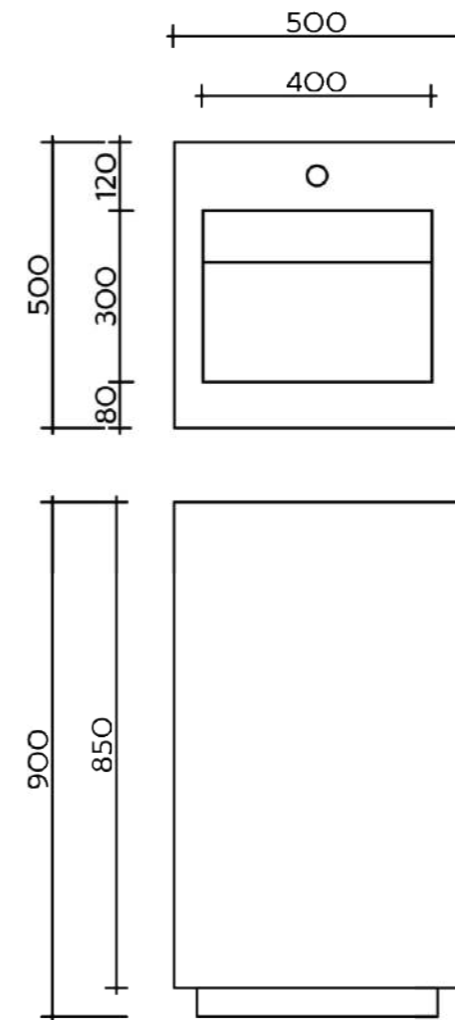

Чертеж

3D - модель

РАКОВИНА CUBE SLANT

Раковина «Куб» станет не только удобным элементом вашего интерьера, но и его акцентной деталью, придавая пространству изысканность и современный вид. Она станет настоящим украшением интерьера, которое будет радовать вас своей красотой и надёжностью на протяжении многих лет.

Изделие	раковина "куб"	Керамогранит	BLANCHE CHOKO
Вид слива	боковой	Торговая марка	ENNFACE
Размер, ДхШхВ мм	500x500x900	Формат, мм	600x1200x9
Сроки изготовления	21 день	Поверхность	matt