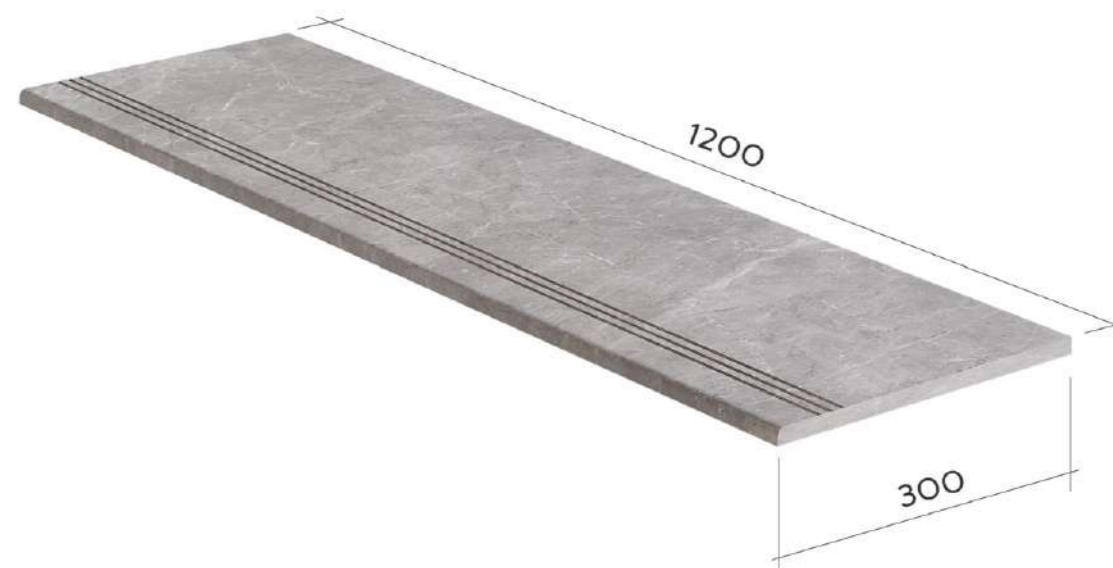

3D - модель

размеры, мм

СТУПЕНЬ ПРОСТАЯ УТОЛЩЕННАЯ 300x1200x15

Ступени из керамогранита — это воплощение элегантности и надёжности. Мы одни из немногих производителей, кто изготавливает ступень данного размера в толщине 15мм. Она отлично подойдет для общественных пространств.

Изделие	ступень простая	1 шт		в коробке		
Сроки изготовления	14 дней	кг	м2	шт	кг	м2
Размер, ШхДхТ мм	300x1200x15	12,93	0,36	3	38,79	3,6

Керамогранит	Торговая марка	Формат, мм	Поверхность
ANTIQUÉ GREY	ENNFACE	800x2400x15	DG matt